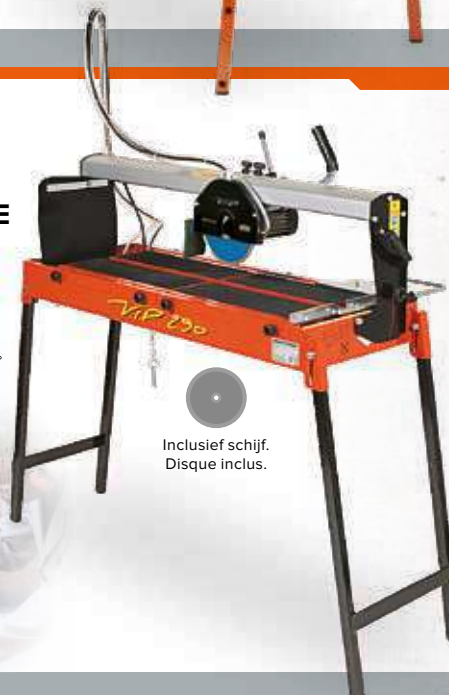

ELEKTRISCHE TEGELZAAGMACHINE  
SCIE SUR TABLE ÉLECTRIQUE POUR CARRELAGE

**CLASSplus**   

Inclusief schijf.  
Disque inclus.

	1,8Hp / 1,4Kw 6A 230V / 50Hz
	250 / 25,4 mm incl.
	≤ 42 mm : 1050 mm > 42 mm : 910 mm
	≤ 42 mm : 740 x 740 mm > 42 mm : 645 x 645 mm
	65 mm
	53 mm
	80 mm

Ref. BP 661101  
~~€ 1910,00~~  
**€ 1719,00**  
incl. BTW/TVA: € 2079,99

**VIP 290** BP 855

ELEKTRISCHE TEGELZAAGMACHINE  
SCIE SUR TABLE ÉLECTRIQUE POUR CARRELAGE

**VIP**   

Inclusief schijf.  
Disque inclus.