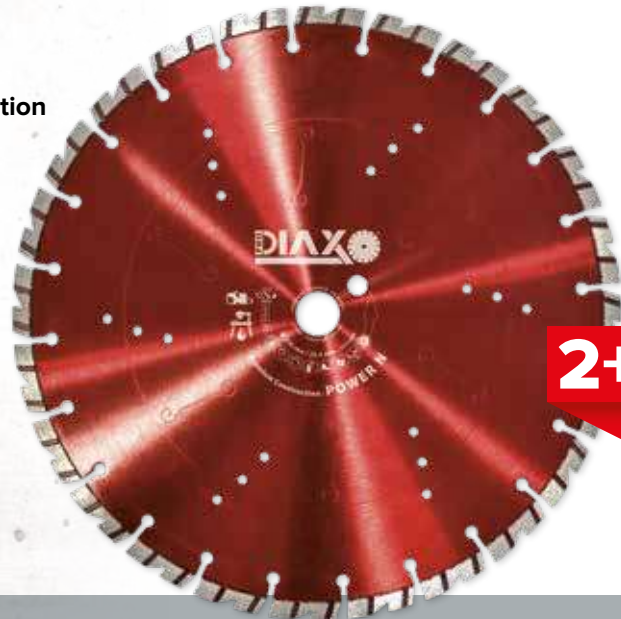

2+1 GRATIS

Asgat/Alésage
25,4 mm

Ref. DX AP385

€ 334,00

incl. BTW/TVA: € 404,14

BLADE RUNNER

Ø 350 / 20,0 mm DX 275350

Top Construction

EN 13236